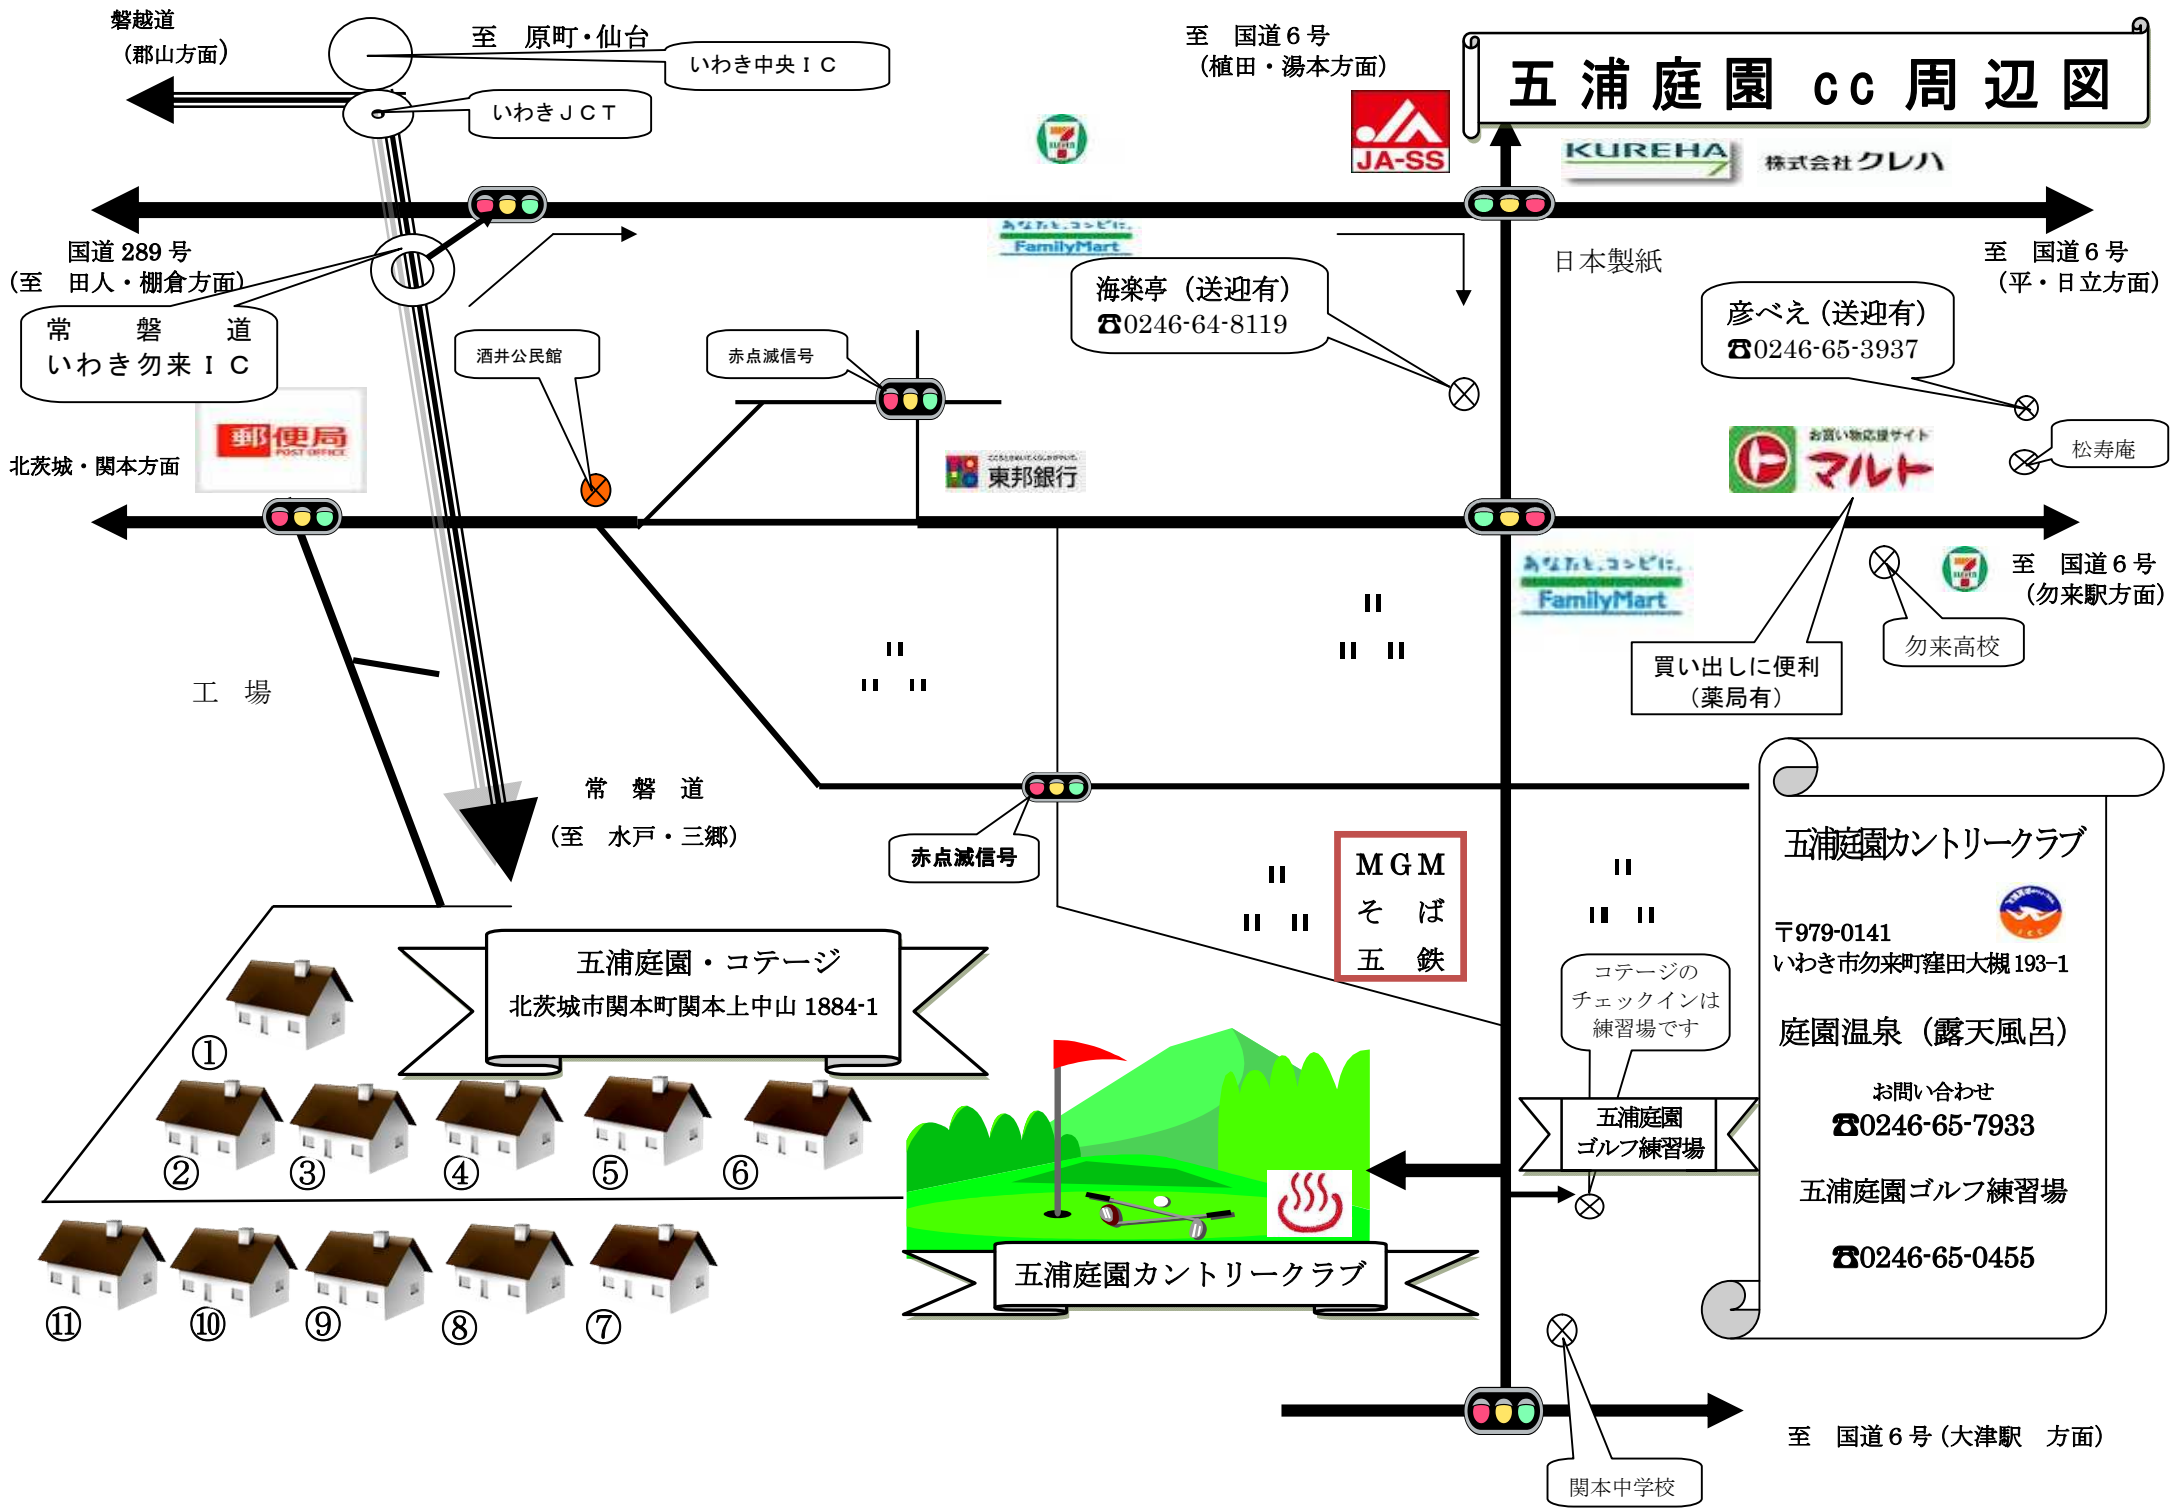

# 五浦庭園 CC 周辺図

**五浦庭園・コテージ**  
北茨城市関本町関本上中山 1884-1

① ② ③ ④ ⑤ ⑥ ⑦ ⑧ ⑨ ⑩ ⑪

**五浦庭園カントリークラブ**

**五浦庭園カントリークラブ**

☎979-0141  
いわき市勿来町窪田大槻 193-1

**庭園温泉 (露天風呂)**

お問い合わせ  
☎0246-65-7933